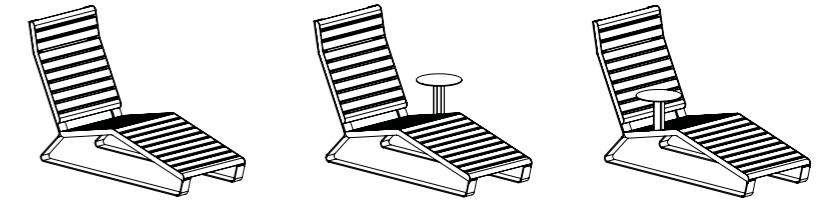

linea cube LIC6

445W x 445L x 435H (mm) | 17 1/2" W x 17 1/2" H x 17 1/8" L

Linea Cube
Qty 2 shown above.

linea sun lounge LISS

620W x 1550L x 1000H (mm) | 24 3/8" W x 61" H x 39 3/8" L

Linea Sun Lounge no side table
Linea Sun Lounge left-hand side table
Linea Sun Lounge right-hand side table