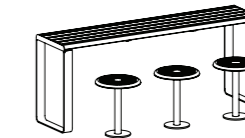

Linea Curved Bench
635W x 1930CL x 430H

Linea Cube
445W x 445L x 435H

Linea Picnic Setting
1835W x 1900L x 790H

Linea DDA, Wheelchair End Access
1835W x 2200L x 790H

Linea Lookout Table
445W x 1800L x 720H