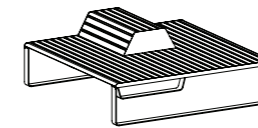

Linea Table and Seat

Aluminium Curly Birch battens and Pale Eucalypt frames.

linea

Sleek and minimalist.