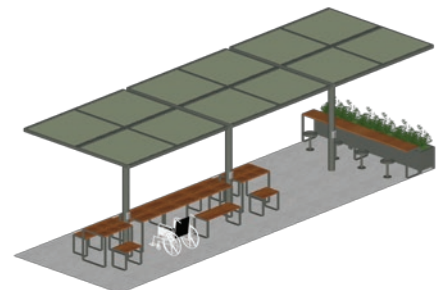

Wheelchair side access