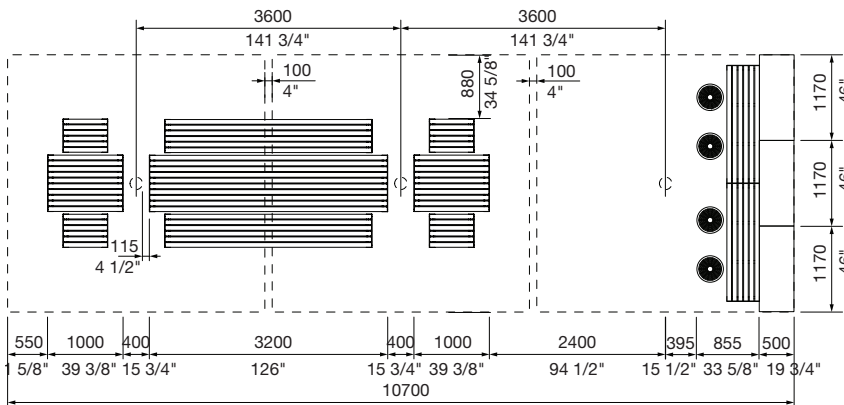

## ChillOUT Bundle 8

with Linea Long Communal Table and Linea Lookout Table (16-seater)

**Standard**

- 3x ChillOUT Tree 2700mm H (Square)
- 2x Linea Table 1000mm
- 1x Linea Table 3200mm\*
- 4x Linea Bench 600mm
- 2x Linea Bench 2800mm\*
- 2x Linea Lookout Table 1600mm
- 4x Cafe or Piatto Stool
- 3x Frame or Linea Planter 1170mm

**Wheelchair side access**

- 3x ChillOUT Tree 2700mm H (Square)
- 2x Linea DDA Table 1000mm
- 1x Linea DDA Table 3200mm\*
- 4x Linea Tall Bench 600mm
- 1x Linea Tall Bench 1200mm
- 1x Linea Tall Bench 2800mm\*
- 2x Linea Lookout Table 1600mm
- 4x Cafe or Piatto Stool
- 3x Frame or Linea Planter 1170mm