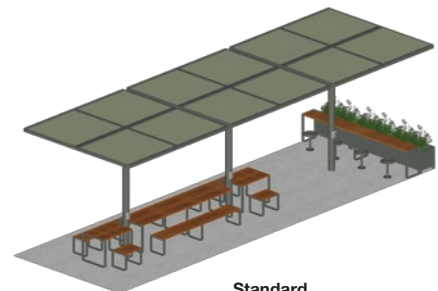

## ChillOUT Bundle 8

with Linea Long Communal Table and Linea Lookout Table (16-seater)

**Standard**

- 3x ChillOUT Tree 2700mm H (Square)
- 2x Linea Table 1000mm
- 1x Linea Table 3200mm\*
- 4x Linea Bench 600mm
- 2x Linea Bench 2800mm\*
- 2x Linea Lookout Table 1600mm
- 4x Cafe or Piatto Stool
- 3x Frame or Linea Planter 1170mm

**Wheelchair side access**

- 3x ChillOUT Tree 2700mm H (Square)
- 2x Linea DDA Table 1000mm
- 1x Linea DDA Table 3200mm\*
- 4x Linea Tall Bench 600mm
- 1x Linea Tall Bench 1200mm
- 1x Linea Tall Bench 2800mm\*
- 2x Linea Lookout Table 1600mm
- 4x Cafe or Piatto Stool
- 3x Frame or Linea Planter 1170mm