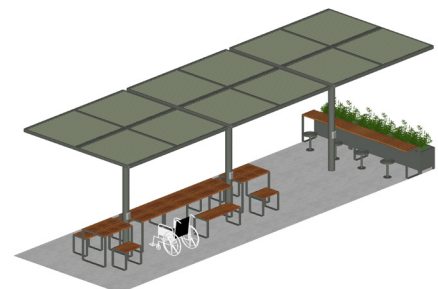

Wheelchair side access

*Length not available in hardwood.