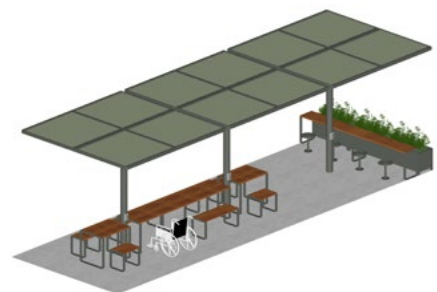

Wheelchair side access

*Length not available in hardwood.