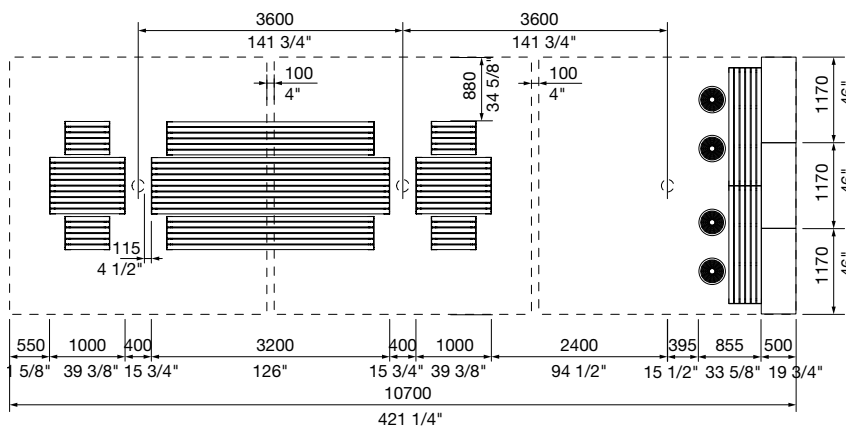

## ChillOUT Bundle 8

with Linea Long Communal Table and Linea Lookout Table (16-seater)

**Standard**

- 3x ChillOUT Tree 2700mm H (Square)
- 2x Linea Table 1000mm
- 1x Linea Table 3200mm\*
- 4x Linea Bench 600mm
- 2x Linea Bench 2800mm\*
- 2x Linea Lookout Table 1600mm
- 4x Cafe Stool
- 3x Frame Planter 1170mm

**Wheelchair side access**

- 3x ChillOUT Tree 2700mm H (Square)
- 2x Linea DDA Table 1000mm
- 1x Linea DDA Table 3200mm\*
- 4x Linea Tall Bench 600mm
- 1x Linea Tall Bench 1200mm
- 1x Linea Tall Bench 2800mm\*
- 2x Linea Lookout Table 1600mm
- 4x Cafe Stool
- 3x Frame Planter 1170mm