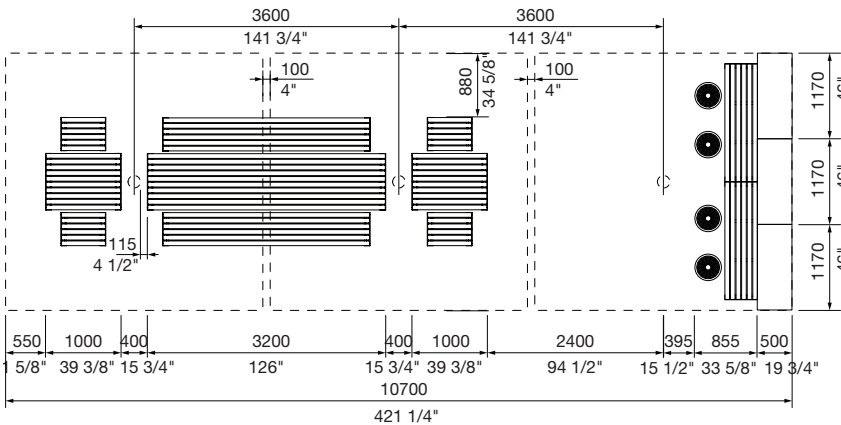

## ChillOUT Bundle 8

with Linea Long Communal Table and Linea Lookout Table (16-seater)

**Standard**

- 3x ChillOUT Tree 2700mm H (Square)
- 2x Linea Table 1000mm
- 1x Linea Table 3200mm\*
- 4x Linea Bench 600mm
- 2x Linea Bench 2800mm\*
- 2x Linea Lookout Table 1600mm
- 4x Cafe Stool
- 3x Frame Planter 1170mm

**Wheelchair side access**

- 3x ChillOUT Tree 2700mm H (Square)
- 2x Linea DDA Table 1000mm
- 1x Linea DDA Table 3200mm\*
- 4x Linea Tall Bench 600mm
- 1x Linea Tall Bench 1200mm
- 1x Linea Tall Bench 2800mm\*
- 2x Linea Lookout Table 1600mm
- 4x Cafe Stool
- 3x Frame Planter 1170mm