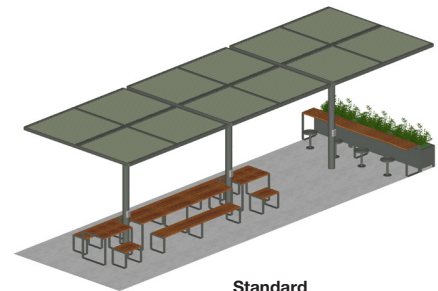

## ChillOUT Bundle 8

with Linea Long Communal Table and Linea Lookout Table (16-seater)

**Standard**

- 3x ChillOUT Tree 2700mm H (Square)
- 2x Linea Table 1000mm
- 1x Linea Table 3200mm\*
- 4x Linea Bench 600mm
- 2x Linea Bench 2800mm\*
- 2x Linea Lookout Table 1600mm
- 4x Cafe Stool
- 3x Frame Planter 1170mm

**Wheelchair side access**

- 3x ChillOUT Tree 2700mm H (Square)
- 2x Linea DDA Table 1000mm
- 1x Linea DDA Table 3200mm\*
- 4x Linea Tall Bench 600mm
- 1x Linea Tall Bench 1200mm
- 1x Linea Tall Bench 2800mm\*
- 2x Linea Lookout Table 1600mm
- 4x Cafe Stool
- 3x Frame Planter 1170mm