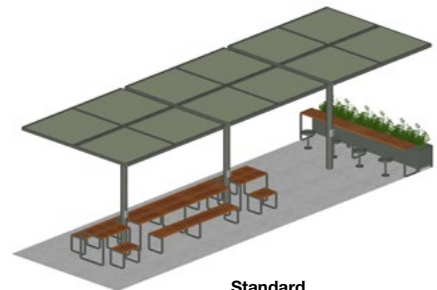

## ChillOUT Bundle 8

with Linea Long Communal Table and Linea Lookout Table (16-seater)

**Standard**

- 3x ChillOUT Tree 2700mm H (Square)
- 2x Linea Table 1000mm
- 1x Linea Table 3200mm\*
- 4x Linea Bench 600mm
- 2x Linea Bench 2800mm\*
- 2x Linea Lookout Table 1600mm
- 4x Cafe Stool
- 3x Frame Planter 1170mm

**Wheelchair side access**

- 3x ChillOUT Tree 2700mm H (Square)
- 2x Linea DDA Table 1000mm
- 1x Linea DDA Table 3200mm\*
- 4x Linea Tall Bench 600mm
- 1x Linea Tall Bench 1200mm
- 1x Linea Tall Bench 2800mm\*
- 2x Linea Lookout Table 1600mm
- 4x Cafe Stool
- 3x Frame Planter 1170mm